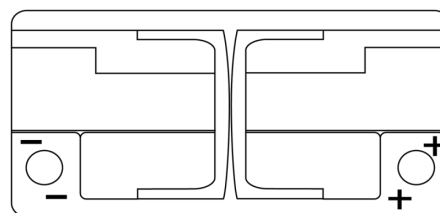

Descripción general del producto

Baterías para Coches

High-Tech TA1000

Referencia comercial	TA1000
Technology	Flooded
EAN/GTIN	3661024054256
Voltaje	12 V
Capacidad	100 Ah
CCA (A)	900 A
Longitud	353 mm
Anchura	175 mm
Altura	190 mm
Tamaño recipiente	L05
Esquema (Polaridad)	ETN 0
Tipo de terminal	EN taper post
Talón	B13
Peso (sujeto a variaciones)	22.60 kg

Esquema (Polaridad)**Tipo de terminal**

Positive Terminal

Negative Terminal

Talón

El diseño, las características y las especificaciones están sujetos a cambios sin previo aviso. Nos eximimos de responsabilidad, de cualquier representación o garantía, expresa o implícita, con respecto a los datos o recomendaciones, y en ningún caso seremos responsables de ninguna reclamación por pérdida o daño que haya surgido como resultado. Es posible que algunos productos no estén disponibles en su mercado local.