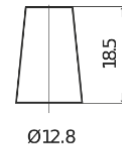

Descripción general del producto

Baterías para Coches

High-Tech TA406

Referencia comercial	TA406
Technology	Flooded
EAN/GTIN	3661024057172
Voltaje	12 V
Capacidad	40 Ah
CCA (A)	350 A
Longitud	187 mm
Anchura	127 mm
Altura	220 mm
Tamaño recipiente	B19
Esquema (Polaridad)	ETN 0
Tipo de terminal	JIS taper post
Talón	B1
Peso (sujeto a variaciones)	9.30 kg

Esquema (Polaridad)

Tipo de terminal

Positive Terminal

Negative Terminal

Talón

El diseño, las características y las especificaciones están sujetos a cambios sin previo aviso. Nos eximimos de responsabilidad, de cualquier representación o garantía, expresa o implícita, con respecto a los datos o recomendaciones, y en ningún caso seremos responsables de ninguna reclamación por pérdida o daño que haya surgido como resultado. Es posible que algunos productos no estén disponibles en su mercado local.