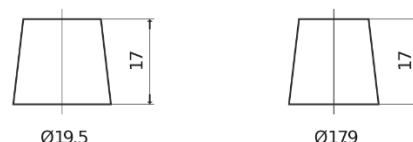

Descripción general del producto

Baterías para Coches

High-Tech TA530

Referencia comercial	TA530
Technology	Flooded
EAN/GTIN	3661024054201
Voltaje	12 V
Capacidad	53 Ah
CCA (A)	540 A
Longitud	207 mm
Anchura	175 mm
Altura	190 mm
Tamaño recipiente	L01
Esquema (Polaridad)	ETN 0
Tipo de terminal	EN taper post
Talón	B13
Peso (sujeto a variaciones)	12.70 kg

Esquema (Polaridad)

Tipo de terminal

Positive Terminal

Negative Terminal

Talón

El diseño, las características y las especificaciones están sujetos a cambios sin previo aviso. Nos eximimos de responsabilidad, de cualquier representación o garantía, expresa o implícita, con respecto a los datos o recomendaciones, y en ningún caso seremos responsables de ninguna reclamación por pérdida o daño que haya surgido como resultado. Es posible que algunos productos no estén disponibles en su mercado local.