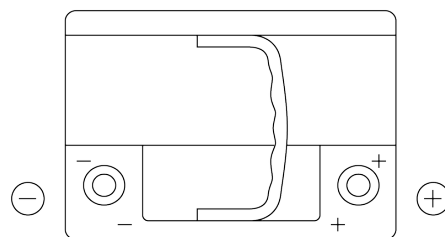

Descripción general del producto

Baterías para Coches

High-Tech TA612

Referencia comercial	TA612
Technology	Flooded
EAN/GTIN	3661024054270
Voltaje	12 V
Capacidad	61 Ah
CCA (A)	600 A
Longitud	242 mm
Anchura	175 mm
Altura	175 mm
Tamaño recipiente	LB2
Esquema (Polaridad)	ETN 0
Tipo de terminal	EN taper post
Talón	B13
Peso (sujeto a variaciones)	14.00 kg

Esquema (Polaridad)

Tipo de terminal

Positive Terminal

Negative Terminal

Talón

El diseño, las características y las especificaciones están sujetos a cambios sin previo aviso. Nos eximimos de responsabilidad, de cualquier representación o garantía, expresa o implícita, con respecto a los datos o recomendaciones, y en ningún caso seremos responsables de ninguna reclamación por pérdida o daño que haya surgido como resultado. Es posible que algunos productos no estén disponibles en su mercado local.