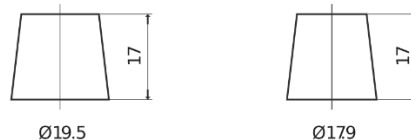

Descripción general del producto

Baterías para Coches

High-Tech TA612

Referencia comercial	TA612
Technology	Flooded
EAN/GTIN	3661024054270
Voltaje	12 V
Capacidad	61 Ah
CCA (A)	600 A
Longitud	242 mm
Anchura	175 mm
Altura	175 mm
Tamaño recipiente	LB2
Esquema (Polaridad)	ETN 0
Tipo de terminal	EN taper post
Talón	B13
Peso (sujeto a variaciones)	14.00 kg

Esquema (Polaridad)

Tipo de terminal

Positive Terminal

Negative Terminal

Talón

El diseño, las características y las especificaciones están sujetos a cambios sin previo aviso. Nos eximimos de responsabilidad, de cualquier representación o garantía, expresa o implícita, con respecto a los datos o recomendaciones, y en ningún caso seremos responsables de ninguna reclamación por pérdida o daño que haya surgido como resultado. Es posible que algunos productos no estén disponibles en su mercado local.