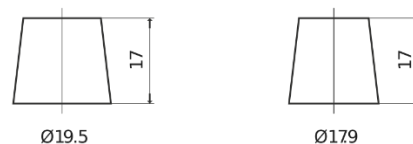

Descripción general del producto

Baterías para Coches

High-Tech TA722

Referencia comercial	TA722
Technology	Flooded
EAN/GTIN	3661024054287
Voltaje	12 V
Capacidad	72 Ah
CCA (A)	720 A
Longitud	278 mm
Anchura	175 mm
Altura	175 mm
Tamaño recipiente	LB3
Esquema (Polaridad)	ETN 0
Tipo de terminal	EN taper post
Talón	B13
Peso (sujeto a variaciones)	15.90 kg

Esquema (Polaridad)

Tipo de terminal

Positive Terminal

Negative Terminal

Talón

El diseño, las características y las especificaciones están sujetos a cambios sin previo aviso. Nos eximimos de responsabilidad, de cualquier representación o garantía, expresa o implícita, con respecto a los datos o recomendaciones, y en ningún caso seremos responsables de ninguna reclamación por pérdida o daño que haya surgido como resultado. Es posible que algunos productos no estén disponibles en su mercado local.