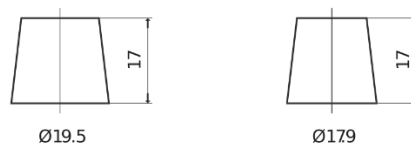

Descripción general del producto

Baterías para Coches

High-Tech TA754

Referencia comercial	TA754
Technology	Flooded
EAN/GTIN	3661024054164
Voltaje	12 V
Capacidad	75 Ah
CCA (A)	630 A
Longitud	270 mm
Anchura	173 mm
Altura	222 mm
Tamaño recipiente	D26
Esquema (Polaridad)	ETN 0
Tipo de terminal	EN taper post
Talón	Korean B1+B6
Peso (sujeto a variaciones)	17.40 kg

Esquema (Polaridad)

Tipo de terminal

Positive Terminal

Negative Terminal

Talón

El diseño, las características y las especificaciones están sujetos a cambios sin previo aviso. Nos eximimos de responsabilidad, de cualquier representación o garantía, expresa o implícita, con respecto a los datos o recomendaciones, y en ningún caso seremos responsables de ninguna reclamación por pérdida o daño que haya surgido como resultado. Es posible que algunos productos no estén disponibles en su mercado local.