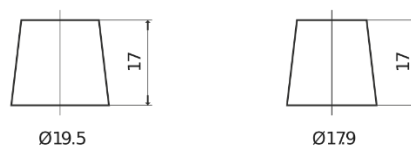

Tipo de terminal