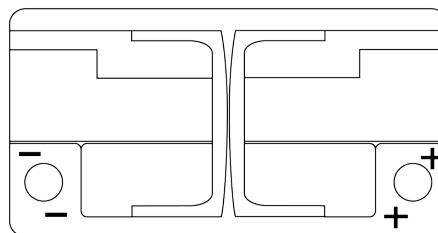

**Descripción general del producto**

Baterías para Coches

**High-Tech TA852**

Referencia comercial	TA852
Technology	Flooded
EAN/GTIN	3661024054294
Voltaje	12 V
Capacidad	85 Ah
CCA (A)	800 A
Longitud	315 mm
Anchura	175 mm
Altura	175 mm
Tamaño recipiente	LB4
Esquema (Polaridad)	ETN 0
Tipo de terminal	EN taper post
Talón	B13
Peso (sujeto a variaciones)	18.60 kg

**Esquema (Polaridad)****Tipo de terminal**

Ø19.5

Ø17.9

Positive Terminal

Negative Terminal

**Talón**

5 notches

10.5