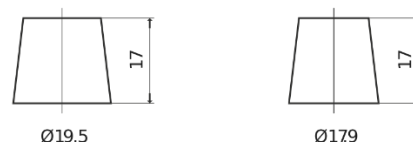

Descripción general del producto

Baterías para Coches

High-Tech TA900

Referencia comercial	TA900
Technology	Flooded
EAN/GTIN	3661024056472
Voltaje	12 V
Capacidad	90 Ah
CCA (A)	720 A
Longitud	315 mm
Anchura	175 mm
Altura	190 mm
Tamaño recipiente	L04
Esquema (Polaridad)	ETN 0
Tipo de terminal	EN taper post
Talón	B13
Peso (sujeto a variaciones)	19.50 kg

Esquema (Polaridad)**Tipo de terminal**

Positive Terminal

Negative Terminal

Talón

El diseño, las características y las especificaciones están sujetos a cambios sin previo aviso. Nos eximimos de responsabilidad, de cualquier representación o garantía, expresa o implícita, con respecto a los datos o recomendaciones, y en ningún caso seremos responsables de ninguna reclamación por pérdida o daño que haya surgido como resultado. Es posible que algunos productos no estén disponibles en su mercado local.