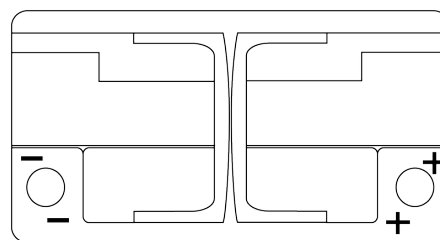

Descripción general del producto

Baterías para Coches

High-Tech TA900

Referencia comercial	TA900
Technology	Flooded
EAN/GTIN	3661024056472
Voltaje	12 V
Capacidad	90 Ah
CCA (A)	720 A
Longitud	315 mm
Anchura	175 mm
Altura	190 mm
Tamaño recipiente	L04
Esquema (Polaridad)	ETN 0
Tipo de terminal	EN taper post
Talón	B13
Peso (sujeto a variaciones)	19.50 kg

Esquema (Polaridad)**Tipo de terminal**

Positive Terminal

Negative Terminal

Talón

El diseño, las características y las especificaciones están sujetos a cambios sin previo aviso. Nos eximimos de responsabilidad, de cualquier representación o garantía, expresa o implícita, con respecto a los datos o recomendaciones, y en ningún caso seremos responsables de ninguna reclamación por pérdida o daño que haya surgido como resultado. Es posible que algunos productos no estén disponibles en su mercado local.