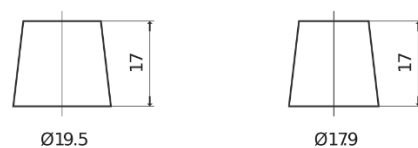

Descripción general del producto

Baterías para Coches

High-Tech TA954

Referencia comercial	TA954
Technology	Flooded
EAN/GTIN	3661024054188
Voltaje	12 V
Capacidad	95 Ah
CCA (A)	800 A
Longitud	306 mm
Anchura	173 mm
Altura	222 mm
Tamaño recipiente	D31
Esquema (Polaridad)	ETN 0
Tipo de terminal	EN taper post
Talón	Korean B1
Peso (sujeto a variaciones)	21.40 kg

Esquema (Polaridad)**Tipo de terminal**

Positive Terminal

Negative Terminal

Talón

El diseño, las características y las especificaciones están sujetos a cambios sin previo aviso. Nos eximimos de responsabilidad, de cualquier representación o garantía, expresa o implícita, con respecto a los datos o recomendaciones, y en ningún caso seremos responsables de ninguna reclamación por pérdida o daño que haya surgido como resultado. Es posible que algunos productos no estén disponibles en su mercado local.