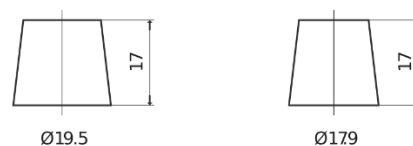

Descripción general del producto

Baterías para Coches

High-Tech TA955

Referencia comercial	TA955
Technology	Flooded
EAN/GTIN	3661024054195
Voltaje	12 V
Capacidad	95 Ah
CCA (A)	800 A
Longitud	306 mm
Anchura	173 mm
Altura	222 mm
Tamaño recipiente	D31
Esquema (Polaridad)	ETN 1
Tipo de terminal	EN taper post
Talón	Korean B1
Peso (sujeto a variaciones)	21.40 kg

Esquema (Polaridad)

Tipo de terminal

Positive Terminal

Negative Terminal

Talón

El diseño, las características y las especificaciones están sujetos a cambios sin previo aviso. Nos eximimos de responsabilidad, de cualquier representación o garantía, expresa o implícita, con respecto a los datos o recomendaciones, y en ningún caso seremos responsables de ninguna reclamación por pérdida o daño que haya surgido como resultado. Es posible que algunos productos no estén disponibles en su mercado local.