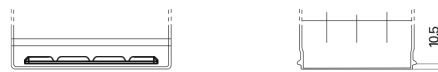

Descripción general del producto

Baterías para Coches

High-Tech TA955

Referencia comercial	TA955
Technology	Flooded
EAN/GTIN	3661024054195
Voltaje	12 V
Capacidad	95 Ah
CCA (A)	800 A
Longitud	306 mm
Anchura	173 mm
Altura	222 mm
Tamaño recipiente	D31
Esquema (Polaridad)	ETN 1
Tipo de terminal	EN taper post
Talón	Korean B1
Peso (sujeto a variaciones)	21.40 kg

Esquema (Polaridad)

Tipo de terminal

Positive Terminal

Negative Terminal

Talón

El diseño, las características y las especificaciones están sujetos a cambios sin previo aviso. Nos eximimos de responsabilidad, de cualquier representación o garantía, expresa o implícita, con respecto a los datos o recomendaciones, y en ningún caso seremos responsables de ninguna reclamación por pérdida o daño que haya surgido como resultado. Es posible que algunos productos no estén disponibles en su mercado local.