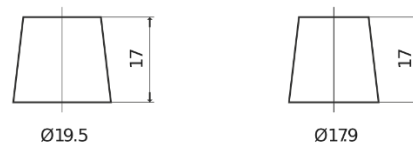

**Descripción general del producto**

Baterías para Coches

**Technica TB1100**

Referencia comercial	TB1100
Technology	Flooded
EAN/GTIN	3661024056236
Voltaje	12 V
Capacidad	110 Ah
CCA (A)	850 A
Longitud	392 mm
Anchura	175 mm
Altura	190 mm
Tamaño recipiente	L06
Esquema (Polaridad)	ETN 0
Tipo de terminal	EN taper post
Talón	B13
Peso (sujeto a variaciones)	26.30 kg

**Esquema (Polaridad)****Tipo de terminal**

Positive Terminal

Negative Terminal

**Talón**

El diseño, las características y las especificaciones están sujetos a cambios sin previo aviso. Nos eximimos de responsabilidad, de cualquier representación o garantía, expresa o implícita, con respecto a los datos o recomendaciones, y en ningún caso seremos responsables de ninguna reclamación por pérdida o daño que haya surgido como resultado. Es posible que algunos productos no estén disponibles en su mercado local.