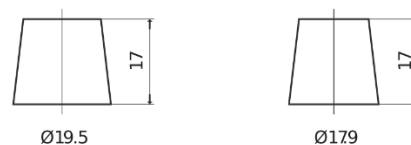

Descripción general del producto

Baterías para Coches

Technica TB320

Referencia comercial	TB320
Technology	Flooded
EAN/GTIN	3661024054478
Voltaje	12 V
Capacidad	32 Ah
CCA (A)	270 A
Longitud	178 mm
Anchura	135 mm
Altura	225 mm
Tamaño recipiente	E01
Esquema (Polaridad)	ETN 0
Tipo de terminal	EN taper post
Talón	B1
Peso (sujeto a variaciones)	9.60 kg

Esquema (Polaridad)

Tipo de terminal

Positive Terminal

Negative Terminal

Talón

El diseño, las características y las especificaciones están sujetos a cambios sin previo aviso. Nos eximimos de responsabilidad, de cualquier representación o garantía, expresa o implícita, con respecto a los datos o recomendaciones, y en ningún caso seremos responsables de ninguna reclamación por pérdida o daño que haya surgido como resultado. Es posible que algunos productos no estén disponibles en su mercado local.