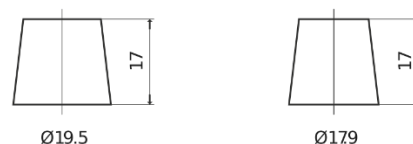

Tipo de terminal