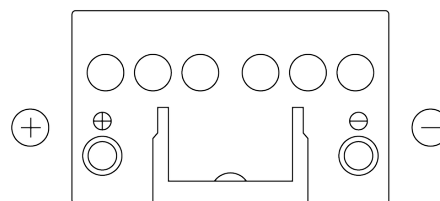

**Descripción general del producto**

Baterías para Coches

**Technica TB451**

Referencia comercial	TB451
Technology	Flooded
EAN/GTIN	3661024054485
Voltaje	12 V
Capacidad	45 Ah
CCA (A)	330 A
Longitud	220 mm
Anchura	135 mm
Altura	225 mm
Tamaño recipiente	E02
Esquema (Polaridad)	ETN 1
Tipo de terminal	EN taper post
Talón	B1
Peso (sujeto a variaciones)	12.50 kg

**Esquema (Polaridad)**

**Tipo de terminal**

**Talón**

El diseño, las características y las especificaciones están sujetos a cambios sin previo aviso. Nos eximimos de responsabilidad, de cualquier representación o garantía, expresa o implícita, con respecto a los datos o recomendaciones, y en ningún caso seremos responsables de ninguna reclamación por pérdida o daño que haya surgido como resultado. Es posible que algunos productos no estén disponibles en su mercado local.