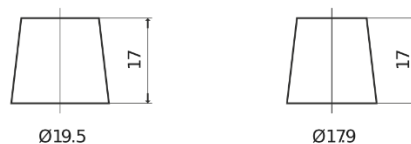

Descripción general del producto

Baterías para Coches

Technica TB500

Referencia comercial	TB500
Technology	Flooded
EAN/GTIN	3661024054515
Voltaje	12 V
Capacidad	50 Ah
CCA (A)	450 A
Longitud	207 mm
Anchura	175 mm
Altura	190 mm
Tamaño recipiente	L01
Esquema (Polaridad)	ETN 0
Tipo de terminal	EN taper post
Talón	B13
Peso (sujeto a variaciones)	12.10 kg

Esquema (Polaridad)

Tipo de terminal

Positive Terminal

Negative Terminal

Talón

El diseño, las características y las especificaciones están sujetos a cambios sin previo aviso. Nos eximimos de responsabilidad, de cualquier representación o garantía, expresa o implícita, con respecto a los datos o recomendaciones, y en ningún caso seremos responsables de ninguna reclamación por pérdida o daño que haya surgido como resultado. Es posible que algunos productos no estén disponibles en su mercado local.