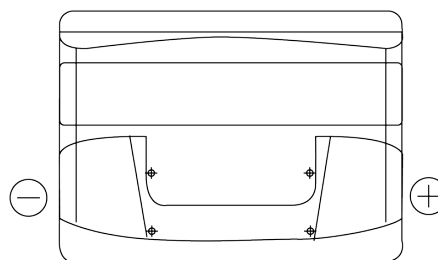

Descripción general del producto

Baterías para Coches

Technica TB500

Referencia comercial	TB500
Technology	Flooded
EAN/GTIN	3661024054515
Voltaje	12 V
Capacidad	50 Ah
CCA (A)	450 A
Longitud	207 mm
Anchura	175 mm
Altura	190 mm
Tamaño recipiente	L01
Esquema (Polaridad)	ETN 0
Tipo de terminal	EN taper post
Talón	B13
Peso (sujeto a variaciones)	12.10 kg

Esquema (Polaridad)

Tipo de terminal

Positive Terminal

Negative Terminal

Talón

El diseño, las características y las especificaciones están sujetos a cambios sin previo aviso. Nos eximimos de responsabilidad, de cualquier representación o garantía, expresa o implícita, con respecto a los datos o recomendaciones, y en ningún caso seremos responsables de ninguna reclamación por pérdida o daño que haya surgido como resultado. Es posible que algunos productos no estén disponibles en su mercado local.