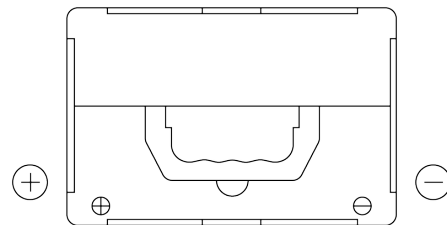

Descripción general del producto

Baterías para Coches

Technica TB558

Referencia comercial	TB558
Technology	Flooded
EAN/GTIN	3661024057158
Voltaje	12 V
Capacidad	55 Ah
CCA (A)	620 A
Longitud	230 mm
Anchura	180 mm
Altura	186 mm
Tamaño recipiente	G75
Esquema (Polaridad)	ETN 1
Tipo de terminal	SAE S 3/8" side Terminal
Talón	B7
Peso (sujeto a variaciones)	14.20 kg

Esquema (Polaridad)**Tipo de terminal****Talón**

El diseño, las características y las especificaciones están sujetos a cambios sin previo aviso. Nos eximimos de responsabilidad, de cualquier representación o garantía, expresa o implícita, con respecto a los datos o recomendaciones, y en ningún caso seremos responsables de ninguna reclamación por pérdida o daño que haya surgido como resultado. Es posible que algunos productos no estén disponibles en su mercado local.