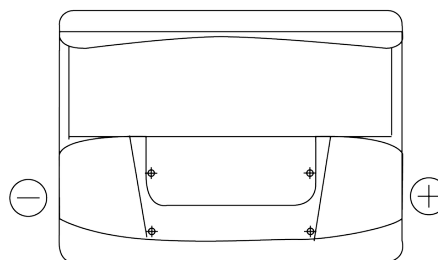

Descripción general del producto

Baterías para Coches

Technica TB620

Referencia comercial	TB620
Technology	Flooded
EAN/GTIN	3661024054539
Voltaje	12 V
Capacidad	62 Ah
CCA (A)	540 A
Longitud	242 mm
Anchura	175 mm
Altura	190 mm
Tamaño recipiente	L02
Esquema (Polaridad)	ETN 0
Tipo de terminal	EN taper post
Talón	B13
Peso (sujeto a variaciones)	13.90 kg

Esquema (Polaridad)

Tipo de terminal

Positive Terminal

Negative Terminal

Talón

El diseño, las características y las especificaciones están sujetos a cambios sin previo aviso. Nos eximimos de responsabilidad, de cualquier representación o garantía, expresa o implícita, con respecto a los datos o recomendaciones, y en ningún caso seremos responsables de ninguna reclamación por pérdida o daño que haya surgido como resultado. Es posible que algunos productos no estén disponibles en su mercado local.