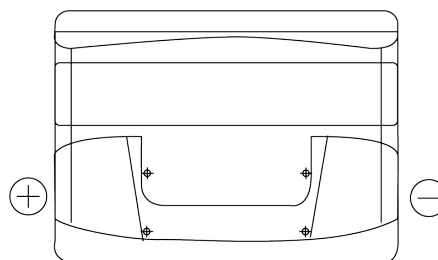

Descripción general del producto

Baterías para Coches

Technica TB621

Referencia comercial	TB621
Technology	Flooded
EAN/GTIN	3661024054546
Voltaje	12 V
Capacidad	62 Ah
CCA (A)	540 A
Longitud	242 mm
Anchura	175 mm
Altura	190 mm
Tamaño recipiente	L02
Esquema (Polaridad)	ETN 1
Tipo de terminal	EN taper post
Talón	B13
Peso (sujeto a variaciones)	14.40 kg

Esquema (Polaridad)

Tipo de terminal

Positive Terminal

Negative Terminal

Talón

El diseño, las características y las especificaciones están sujetos a cambios sin previo aviso. Nos eximimos de responsabilidad, de cualquier representación o garantía, expresa o implícita, con respecto a los datos o recomendaciones, y en ningún caso seremos responsables de ninguna reclamación por pérdida o daño que haya surgido como resultado. Es posible que algunos productos no estén disponibles en su mercado local.