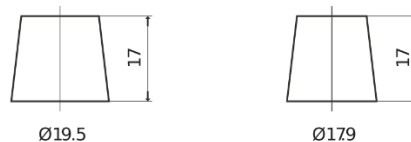

Descripción general del producto

Baterías para Coches

Technica TB621

Referencia comercial	TB621
Technology	Flooded
EAN/GTIN	3661024054546
Voltaje	12 V
Capacidad	62 Ah
CCA (A)	540 A
Longitud	242 mm
Anchura	175 mm
Altura	190 mm
Tamaño recipiente	L02
Esquema (Polaridad)	ETN 1
Tipo de terminal	EN taper post
Talón	B13
Peso (sujeto a variaciones)	14.40 kg

Esquema (Polaridad)

Tipo de terminal

Positive Terminal

Negative Terminal

Talón

El diseño, las características y las especificaciones están sujetos a cambios sin previo aviso. Nos eximimos de responsabilidad, de cualquier representación o garantía, expresa o implícita, con respecto a los datos o recomendaciones, y en ningún caso seremos responsables de ninguna reclamación por pérdida o daño que haya surgido como resultado. Es posible que algunos productos no estén disponibles en su mercado local.