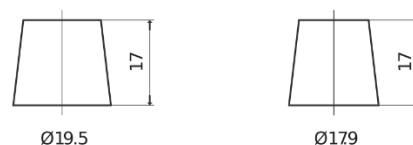

**Descripción general del producto**

Baterías para Coches

**Technica TB705**

Referencia comercial	TB705
Technology	Flooded
EAN/GTIN	3661024054447
Voltaje	12 V
Capacidad	70 Ah
CCA (A)	540 A
Longitud	270 mm
Anchura	173 mm
Altura	222 mm
Tamaño recipiente	D26
Esquema (Polaridad)	ETN 1
Tipo de terminal	EN taper post
Talón	Korean B1+B6
Peso (sujeto a variaciones)	16.10 kg

**Esquema (Polaridad)****Tipo de terminal**

Positive Terminal

Negative Terminal

**Talón**

El diseño, las características y las especificaciones están sujetos a cambios sin previo aviso. Nos eximimos de responsabilidad, de cualquier representación o garantía, expresa o implícita, con respecto a los datos o recomendaciones, y en ningún caso seremos responsables de ninguna reclamación por pérdida o daño que haya surgido como resultado. Es posible que algunos productos no estén disponibles en su mercado local.