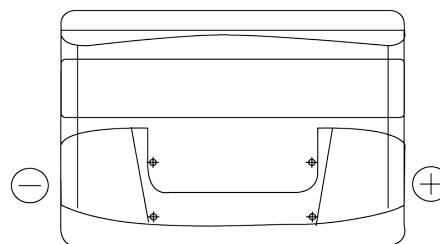

Descripción general del producto

Baterías para Coches

Technica TB712

Referencia comercial	TB712
Technology	Flooded
EAN/GTIN	3661024054645
Voltaje	12 V
Capacidad	71 Ah
CCA (A)	670 A
Longitud	278 mm
Anchura	175 mm
Altura	175 mm
Tamaño recipiente	LB3
Esquema (Polaridad)	ETN 0
Tipo de terminal	EN taper post
Talón	B13
Peso (sujeto a variaciones)	15.30 kg

Esquema (Polaridad)

Tipo de terminal

Positive Terminal

Negative Terminal

Talón

El diseño, las características y las especificaciones están sujetos a cambios sin previo aviso. Nos eximimos de responsabilidad, de cualquier representación o garantía, expresa o implícita, con respecto a los datos o recomendaciones, y en ningún caso seremos responsables de ninguna reclamación por pérdida o daño que haya surgido como resultado. Es posible que algunos productos no estén disponibles en su mercado local.