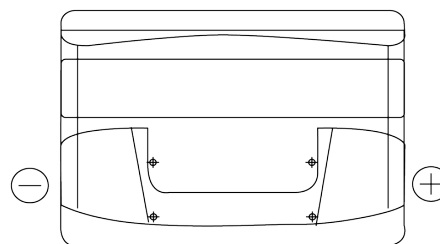

Descripción general del producto

Baterías para Coches

Technica TB740

Referencia comercial	TB740
Technology	Flooded
EAN/GTIN	3661024054553
Voltaje	12 V
Capacidad	74 Ah
CCA (A)	680 A
Longitud	278 mm
Anchura	175 mm
Altura	190 mm
Tamaño recipiente	L03
Esquema (Polaridad)	ETN 0
Tipo de terminal	EN taper post
Talón	B13
Peso (sujeto a variaciones)	16.60 kg

Esquema (Polaridad)

Tipo de terminal

Positive Terminal

Negative Terminal

Talón

El diseño, las características y las especificaciones están sujetos a cambios sin previo aviso. Nos eximimos de responsabilidad, de cualquier representación o garantía, expresa o implícita, con respecto a los datos o recomendaciones, y en ningún caso seremos responsables de ninguna reclamación por pérdida o daño que haya surgido como resultado. Es posible que algunos productos no estén disponibles en su mercado local.