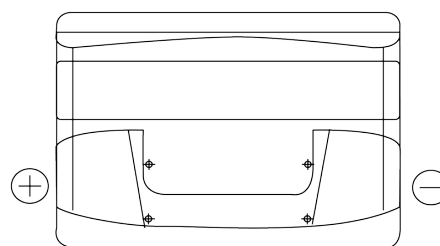

Descripción general del producto

Baterías para Coches

Technica TB741

Referencia comercial	TB741
Technology	Flooded
EAN/GTIN	3661024054560
Voltaje	12 V
Capacidad	74 Ah
CCA (A)	680 A
Longitud	278 mm
Anchura	175 mm
Altura	190 mm
Tamaño recipiente	L03
Esquema (Polaridad)	ETN 1
Tipo de terminal	EN taper post
Talón	B13
Peso (sujeto a variaciones)	16.60 kg

Esquema (Polaridad)**Tipo de terminal**

Ø19.5

Ø17.9

Positive Terminal

Negative Terminal

Talón

5 notches

10.5