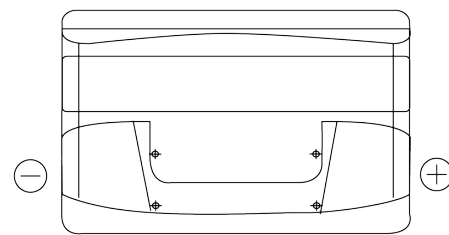

**Descripción general del producto**

Baterías para Coches

**Technica TB852**

Referencia comercial	TB852
Technology	Flooded
EAN/GTIN	3661024054669
Voltaje	12 V
Capacidad	85 Ah
CCA (A)	760 A
Longitud	353 mm
Anchura	175 mm
Altura	175 mm
Tamaño recipiente	LB5
Esquema (Polaridad)	ETN 0
Tipo de terminal	EN taper post
Talón	B13
Peso (sujeto a variaciones)	19.40 kg

**Esquema (Polaridad)**

**Tipo de terminal**

Ø19.5

Ø179

Positive Terminal

Negative Terminal

**Talón**

El diseño, las características y las especificaciones están sujetos a cambios sin previo aviso. Nos eximimos de responsabilidad, de cualquier representación o garantía, expresa o implícita, con respecto a los datos o recomendaciones, y en ningún caso seremos responsables de ninguna reclamación por pérdida o daño que haya surgido como resultado. Es posible que algunos productos no estén disponibles en su mercado local.