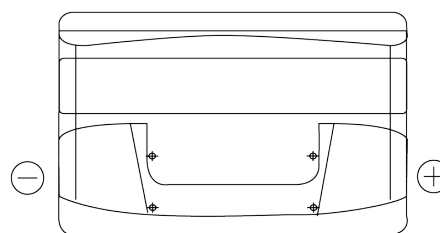

Descripción general del producto

Baterías para Coches

Technica TB950

Referencia comercial	TB950
Technology	Flooded
EAN/GTIN	3661024054584
Voltaje	12 V
Capacidad	95 Ah
CCA (A)	800 A
Longitud	353 mm
Anchura	175 mm
Altura	190 mm
Tamaño recipiente	L05
Esquema (Polaridad)	ETN 0
Tipo de terminal	EN taper post
Talón	B13
Peso (sujeto a variaciones)	21.60 kg

Esquema (Polaridad)

Tipo de terminal

Ø19.5

Ø179

Positive Terminal

Negative Terminal

Talón

5 notches