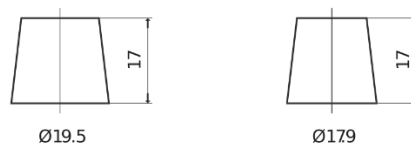

Descripción general del producto

Baterías para Coches

Technica TB954

Referencia comercial	TB954
Technology	Flooded
EAN/GTIN	3661024054454
Voltaje	12 V
Capacidad	95 Ah
CCA (A)	760 A
Longitud	306 mm
Anchura	173 mm
Altura	222 mm
Tamaño recipiente	D31
Esquema (Polaridad)	ETN 0
Tipo de terminal	EN taper post
Talón	Korean B1
Peso (sujeto a variaciones)	20.60 kg

Esquema (Polaridad)**Tipo de terminal**

Positive Terminal

Negative Terminal

Talón

El diseño, las características y las especificaciones están sujetos a cambios sin previo aviso. Nos eximimos de responsabilidad, de cualquier representación o garantía, expresa o implícita, con respecto a los datos o recomendaciones, y en ningún caso seremos responsables de ninguna reclamación por pérdida o daño que haya surgido como resultado. Es posible que algunos productos no estén disponibles en su mercado local.