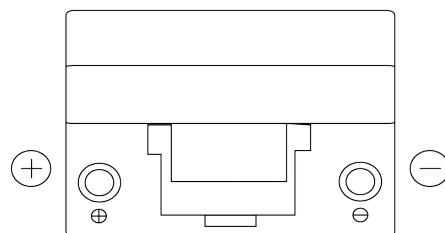

Descripción general del producto

Baterías para Coches

Technica TB955

Referencia comercial	TB955
Technology	Flooded
EAN/GTIN	3661024054461
Voltaje	12 V
Capacidad	95 Ah
CCA (A)	760 A
Longitud	306 mm
Anchura	173 mm
Altura	222 mm
Tamaño recipiente	D31
Esquema (Polaridad)	ETN 1
Tipo de terminal	EN taper post
Talón	Korean B1
Peso (sujeto a variaciones)	20.60 kg

Esquema (Polaridad)**Tipo de terminal**

Positive Terminal

Negative Terminal

Talón

El diseño, las características y las especificaciones están sujetos a cambios sin previo aviso. Nos eximimos de responsabilidad, de cualquier representación o garantía, expresa o implícita, con respecto a los datos o recomendaciones, y en ningún caso seremos responsables de ninguna reclamación por pérdida o daño que haya surgido como resultado. Es posible que algunos productos no estén disponibles en su mercado local.