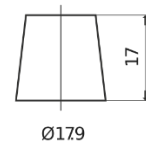

Descripción general del producto

Baterías para Camiones, autobuses, construcción, agricultura

Endurance+PRO Gel TD2103

Referencia comercial	TD2103
Technology	GEL
EAN/GTIN	3661024057103
Voltaje	12 V
Capacidad	210 Ah
CCA (A)	1030 A
Longitud	518 mm
Anchura	274 mm
Altura	240 mm
Tamaño recipiente	D06
Esquema (Polaridad)	ETN 3
Tipo de terminal	EN taper post
Talón	B0
Peso (sujeto a variaciones)	63.50 kg

Esquema (Polaridad)

Tipo de terminal

Positive Terminal

Negative Terminal

Talón

El diseño, las características y las especificaciones están sujetos a cambios sin previo aviso. Nos eximimos de responsabilidad, de cualquier representación o garantía, expresa o implícita, con respecto a los datos o recomendaciones, y en ningún caso seremos responsables de ninguna reclamación por pérdida o daño que haya surgido como resultado. Es posible que algunos productos no estén disponibles en su mercado local.