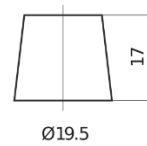

Descripción general del producto

Baterías para Camiones, autobuses, construcción, agricultura

Endurance+PRO Gel TD2103

Referencia comercial	TD2103
Technology	GEL
EAN/GTIN	3661024057103
Voltaje	12 V
Capacidad	210 Ah
CCA (A)	1030 A
Longitud	518 mm
Anchura	274 mm
Altura	240 mm
Tamaño recipiente	D06
Esquema (Polaridad)	ETN 3
Tipo de terminal	EN taper post
Talón	B0
Peso (sujeto a variaciones)	63.50 kg

Esquema (Polaridad)

Tipo de terminal

Positive Terminal

Negative Terminal

Talón

El diseño, las características y las especificaciones están sujetos a cambios sin previo aviso. Nos eximimos de responsabilidad, de cualquier representación o garantía, expresa o implícita, con respecto a los datos o recomendaciones, y en ningún caso seremos responsables de ninguna reclamación por pérdida o daño que haya surgido como resultado. Es posible que algunos productos no estén disponibles en su mercado local.