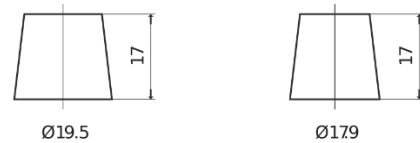

Descripción general del producto

Baterías para Camiones, autobuses, construcción, agricultura

StrongPRO EFB+ TE1403

Referencia comercial	TE1403
Technology	EFB
EAN/GTIN	3661024055246
Voltaje	12 V
Capacidad	140 Ah
CCA (A)	800 A
Longitud	513 mm
Anchura	189 mm
Altura	223 mm
Tamaño recipiente	D04
Esquema (Polaridad)	ETN 3
Tipo de terminal	EN taper post
Talón	B0
Peso (sujeto a variaciones)	38.20 kg

Esquema (Polaridad)

Tipo de terminal

Positive Terminal

Negative Terminal

Talón

El diseño, las características y las especificaciones están sujetos a cambios sin previo aviso. Nos eximimos de responsabilidad, de cualquier representación o garantía, expresa o implícita, con respecto a los datos o recomendaciones, y en ningún caso seremos responsables de ninguna reclamación por pérdida o daño que haya surgido como resultado. Es posible que algunos productos no estén disponibles en su mercado local.