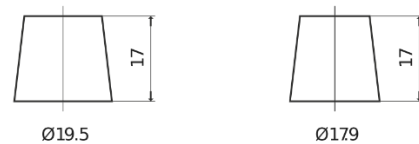

Descripción general del producto

Baterías para Camiones, autobuses, construcción, agricultura

StrongPRO EFB+ TE2353

Referencia comercial	TE2353
Technology	EFB
EAN/GTIN	3661024056694
Voltaje	12 V
Capacidad	235 Ah
CCA (A)	1200 A
Longitud	518 mm
Anchura	274 mm
Altura	240 mm
Tamaño recipiente	D06
Esquema (Polaridad)	ETN 3
Tipo de terminal	EN taper post
Talón	B0
Peso (sujeto a variaciones)	58.20 kg

Esquema (Polaridad)

Tipo de terminal

Positive Terminal

Negative Terminal

Talón

El diseño, las características y las especificaciones están sujetos a cambios sin previo aviso. Nos eximimos de responsabilidad, de cualquier representación o garantía, expresa o implícita, con respecto a los datos o recomendaciones, y en ningún caso seremos responsables de ninguna reclamación por pérdida o daño que haya surgido como resultado. Es posible que algunos productos no estén disponibles en su mercado local.