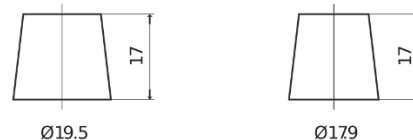

Descripción general del producto

Baterías para Camiones, autobuses, construcción, agricultura

PowerPRO TF1202

Referencia comercial	TF1202
Technology	Flooded
EAN/GTIN	3661024055277
Voltaje	12 V
Capacidad	120 Ah
CCA (A)	870 A
Longitud	349 mm
Anchura	175 mm
Altura	235 mm
Tamaño recipiente	D02
Esquema (Polaridad)	ETN 0
Tipo de terminal	EN taper post
Talón	B1
Peso (sujeto a variaciones)	27.50 kg

Esquema (Polaridad)

Tipo de terminal

Positive Terminal

Negative Terminal

Talón

El diseño, las características y las especificaciones están sujetos a cambios sin previo aviso. Nos eximimos de responsabilidad, de cualquier representación o garantía, expresa o implícita, con respecto a los datos o recomendaciones, y en ningún caso seremos responsables de ninguna reclamación por pérdida o daño que haya surgido como resultado. Es posible que algunos productos no estén disponibles en su mercado local.