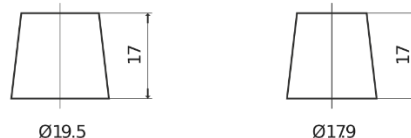

**Descripción general del producto**

Baterías para Camiones, autobuses, construcción, agricultura

**PowerPRO TF1853**

Referencia comercial	TF1853
Technology	Flooded
EAN/GTIN	3661024055314
Voltaje	12 V
Capacidad	185 Ah
CCA (A)	1150 A
Longitud	513 mm
Anchura	223 mm
Altura	223 mm
Tamaño recipiente	D05
Esquema (Polaridad)	ETN 3
Tipo de terminal	EN taper post
Talón	B0
Peso (sujeto a variaciones)	43.90 kg

**Esquema (Polaridad)****Tipo de terminal**

Positive Terminal

Negative Terminal

**Talón**

El diseño, las características y las especificaciones están sujetos a cambios sin previo aviso. Nos eximimos de responsabilidad, de cualquier representación o garantía, expresa o implícita, con respecto a los datos o recomendaciones, y en ningún caso seremos responsables de ninguna reclamación por pérdida o daño que haya surgido como resultado. Es posible que algunos productos no estén disponibles en su mercado local.