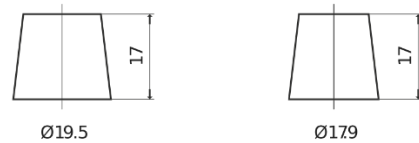

**Descripción general del producto**

Baterías para Camiones, autobuses, construcción, agricultura

**StartPRO TG1355**

|                             |               |
|-----------------------------|---------------|
| Referencia comercial        | TG1355        |
| Technology                  | Flooded       |
| EAN/GTIN                    | 3661024055529 |
| Voltaje                     | 12 V          |
| Capacidad                   | 135 Ah        |
| CCA (A)                     | 1000 A        |
| Longitud                    | 514 mm        |
| Anchura                     | 175 mm        |
| Altura                      | 210 mm        |
| Tamaño recipiente           | DB8           |
| Esquema (Polaridad)         | ETN 3         |
| Tipo de terminal            | EN taper post |
| Talón                       | B3            |
| Peso (sujeto a variaciones) | 36.00 kg      |

**Esquema (Polaridad)**

**Tipo de terminal**

Positive Terminal

Negative Terminal

**Talón**

El diseño, las características y las especificaciones están sujetos a cambios sin previo aviso. Nos eximimos de responsabilidad, de cualquier representación o garantía, expresa o implícita, con respecto a los datos o recomendaciones, y en ningún caso seremos responsables de ninguna reclamación por pérdida o daño que haya surgido como resultado. Es posible que algunos productos no estén disponibles en su mercado local.