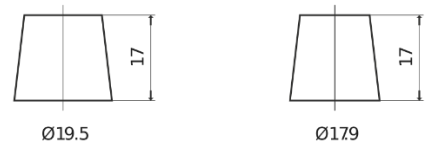

Descripción general del producto

Baterías para Camiones, autobuses, construcción, agricultura

StartPRO TG1402

Referencia comercial	TG1402
Technology	Flooded
EAN/GTIN	3661024055345
Voltaje	12 V
Capacidad	140 Ah
CCA (A)	900 A
Longitud	508 mm
Anchura	175 mm
Altura	205 mm
Tamaño recipiente	ATM
Esquema (Polaridad)	ETN 0
Tipo de terminal	EN taper post
Talón	B1
Peso (sujeto a variaciones)	33.80 kg

Esquema (Polaridad)

Tipo de terminal

Positive Terminal

Negative Terminal

Talón

El diseño, las características y las especificaciones están sujetos a cambios sin previo aviso. Nos eximimos de responsabilidad, de cualquier representación o garantía, expresa o implícita, con respecto a los datos o recomendaciones, y en ningún caso seremos responsables de ninguna reclamación por pérdida o daño que haya surgido como resultado. Es posible que algunos productos no estén disponibles en su mercado local.