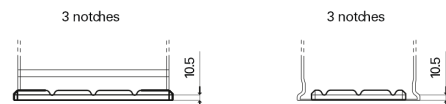

**Descripción general del producto**

Baterías para Camiones, autobuses, construcción, agricultura

**StartPRO TG1406**

Referencia comercial	TG1406
Technology	Flooded
EAN/GTIN	3661024055499
Voltaje	12 V
Capacidad	140 Ah
CCA (A)	800 A
Longitud	510 mm
Anchura	175 mm
Altura	225 mm
Tamaño recipiente	D08
Esquema (Polaridad)	ETN 4
Tipo de terminal	EN taper post
Talón	B3
Peso (sujeto a variaciones)	33.50 kg

**Esquema (Polaridad)**

**Tipo de terminal**

Positive Terminal

Negative Terminal

**Talón**

El diseño, las características y las especificaciones están sujetos a cambios sin previo aviso. Nos eximimos de responsabilidad, de cualquier representación o garantía, expresa o implícita, con respecto a los datos o recomendaciones, y en ningún caso seremos responsables de ninguna reclamación por pérdida o daño que haya surgido como resultado. Es posible que algunos productos no estén disponibles en su mercado local.