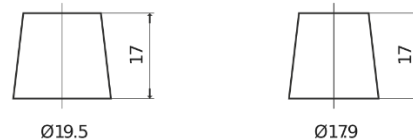

Descripción general del producto

Baterías para Camiones, autobuses, construcción, agricultura

PowerPRO Agri&Construction TJ1723

Referencia comercial	TJ1723
Technology	Flooded
EAN/GTIN	3661024056731
Voltaje	12 V
Capacidad	172 Ah
CCA (A)	1390 A
Longitud	513 mm
Anchura	223 mm
Altura	223 mm
Tamaño recipiente	D05
Esquema (Polaridad)	ETN 3
Tipo de terminal	EN taper post
Talón	B0
Peso (sujeto a variaciones)	48.80 kg

Esquema (Polaridad)

Tipo de terminal

Positive Terminal

Negative Terminal

Talón

El diseño, las características y las especificaciones están sujetos a cambios sin previo aviso. Nos eximimos de responsabilidad, de cualquier representación o garantía, expresa o implícita, con respecto a los datos o recomendaciones, y en ningún caso seremos responsables de ninguna reclamación por pérdida o daño que haya surgido como resultado. Es posible que algunos productos no estén disponibles en su mercado local.