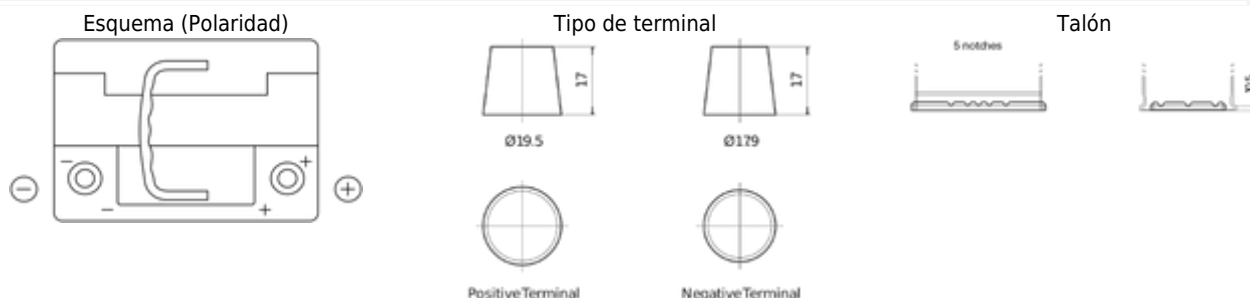

Descripción general del producto

TUDOR®

Baterías para Coches

AGM TK620

Referencia comercial	TK620
EAN/GTIN	3661024057622
Voltaje	12 V
Capacidad	62 Ah
CCA (A)	680 A
Longitud	242 mm
Anchura	175 mm
Altura	190 mm
Tamaño recipiente	L02
Esquema (Polaridad)	ETN 0
Tipo de terminal	EN taper post
Talón	B13
Peso (sujeto a variaciones)	17.90 kg