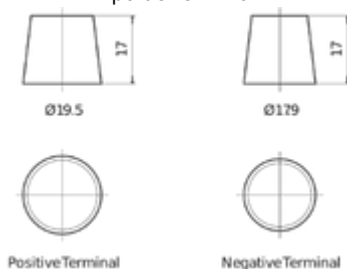

#### AGM TK720

Referencia comercial	TK720
EAN/GTIN	3661024057639
Voltaje	12 V
Capacidad	72 Ah
CCA (A)	760 A
Longitud	278 mm
Anchura	175 mm
Altura	190 mm
Tamaño recipiente	L03
Esquema (Polaridad)	ETN 0
Tipo de terminal	EN taper post
Talón	B13
Peso (sujeto a variaciones)	20.60 kg

Esquema (Polaridad)

Tipo de terminal

Talón

El diseño, las características y las especificaciones están sujetos a cambios sin previo aviso. Nos eximimos de responsabilidad, de cualquier representación o garantía, expresa o implícita, con respecto a los datos o recomendaciones, y en ningún caso seremos responsables de ninguna reclamación por pérdida o daño que haya surgido como resultado. Es posible que algunos productos no estén disponibles en su mercado local.