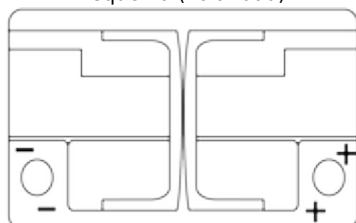

Referencia comercial	TK720
EAN/GTIN	3661024057639
Voltaje	12 V
Capacidad	72 Ah
CCA (A)	760 A
Longitud	278 mm
Anchura	175 mm
Altura	190 mm
Tamaño recipiente	L03
Esquema (Polaridad)	ETN 0
Tipo de terminal	EN taper post
Talón	B13
Peso (sujeto a variaciones)	20.60 kg

Esquema (Polaridad)