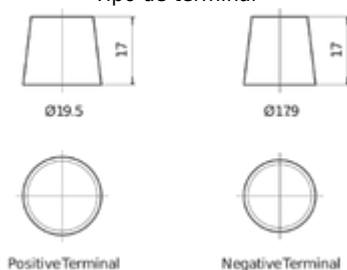

#### AGM TK960

Referencia comercial	TK960
EAN/GTIN	3661024057653
Voltaje	12 V
Capacidad	96 Ah
CCA (A)	850 A
Longitud	353 mm
Anchura	175 mm
Altura	190 mm
Tamaño recipiente	L05
Esquema (Polaridad)	ETN 0
Tipo de terminal	EN taper post
Talón	B13
Peso (sujeto a variaciones)	26.10 kg

Esquema (Polaridad)

Tipo de terminal

Talón

El diseño, las características y las especificaciones están sujetos a cambios sin previo aviso. Nos eximimos de responsabilidad, de cualquier representación o garantía, expresa o implícita, con respecto a los datos o recomendaciones, y en ningún caso seremos responsables de ninguna reclamación por pérdida o daño que haya surgido como resultado. Es posible que algunos productos no estén disponibles en su mercado local.