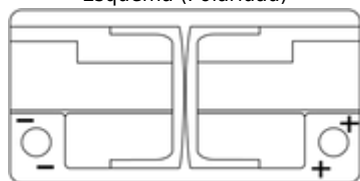

Esquema (Polaridad)