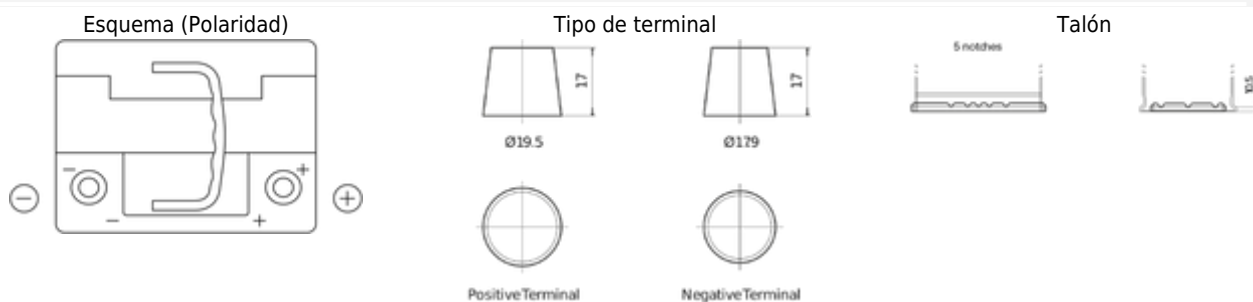

Descripción general del producto

TUDOR®

Baterías para Coches

EFB TL550

Referencia comercial	TL550
EAN/GTIN	3661024056670
Voltaje	12 V
Capacidad	55 Ah
CCA (A)	540 A
Longitud	207 mm
Anchura	175 mm
Altura	190 mm
Tamaño recipiente	L01
Esquema (Polaridad)	ETN 0
Tipo de terminal	EN taper post
Talón	B13
Peso (sujeto a variaciones)	14.10 kg