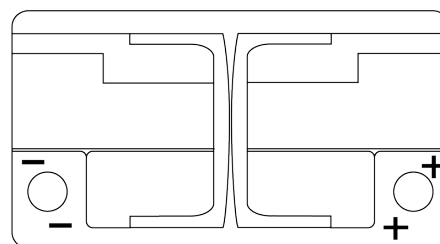

Descripción general del producto

Baterías para Coches

EFB TL652

Referencia comercial	TL652
Technology	EFB
EAN/GTIN	3661024056533
Voltaje	12 V
Capacidad	65 Ah
CCA (A)	650 A
Longitud	278 mm
Anchura	175 mm
Altura	175 mm
Tamaño recipiente	LB3
Esquema (Polaridad)	ETN 0
Tipo de terminal	EN taper post
Talón	B13
Peso (sujeto a variaciones)	16.20 kg

Esquema (Polaridad)

Tipo de terminal

Ø19.5

Ø17.9

Positive Terminal

Negative Terminal

Talón

5 notches