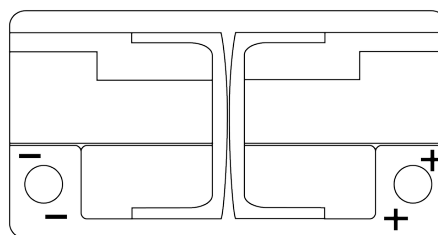

Descripción general del producto

Baterías para Coches

EFB TL752

Referencia comercial	TL752
Technology	EFB
EAN/GTIN	3661024056540
Voltaje	12 V
Capacidad	75 Ah
CCA (A)	730 A
Longitud	315 mm
Anchura	175 mm
Altura	175 mm
Tamaño recipiente	LB4
Esquema (Polaridad)	ETN 0
Tipo de terminal	EN taper post
Talón	B13
Peso (sujeto a variaciones)	18.60 kg

Esquema (Polaridad)

Tipo de terminal

Ø19.5

Ø179

Positive Terminal

Negative Terminal

Talón

5 notches