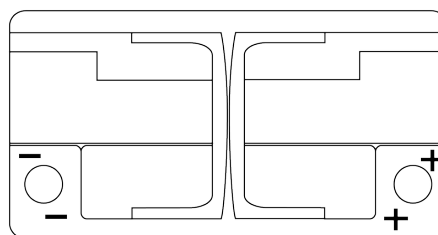

Descripción general del producto

Baterías para Coches

EFB TL800

Referencia comercial	TL800
Technology	EFB
EAN/GTIN	3661024055703
Voltaje	12 V
Capacidad	80 Ah
CCA (A)	800 A
Longitud	315 mm
Anchura	175 mm
Altura	190 mm
Tamaño recipiente	L04
Esquema (Polaridad)	ETN 0
Tipo de terminal	EN taper post
Talón	B13
Peso (sujeto a variaciones)	22.10 kg

Esquema (Polaridad)

Tipo de terminal

Ø19.5

Ø17

Positive Terminal

Negative Terminal

Talón

5 notches